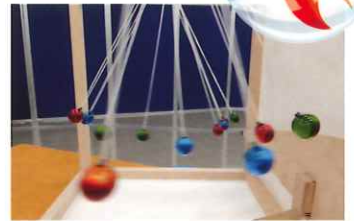

振り子のウェーブ

科学館で開催するイベント

屋外でのイベントのため、天候等により中止・変更となることがあります。必ずご来館の前にホームページをご確認ください。

太陽をみる会

5月5日(日)・26日(日)

6月23日(日)・30日(日)

【場所】第2ビッグパラソル

【内容】太陽専用の望遠鏡を使用して、太陽表面の黒点やプロミネンスを観察します。